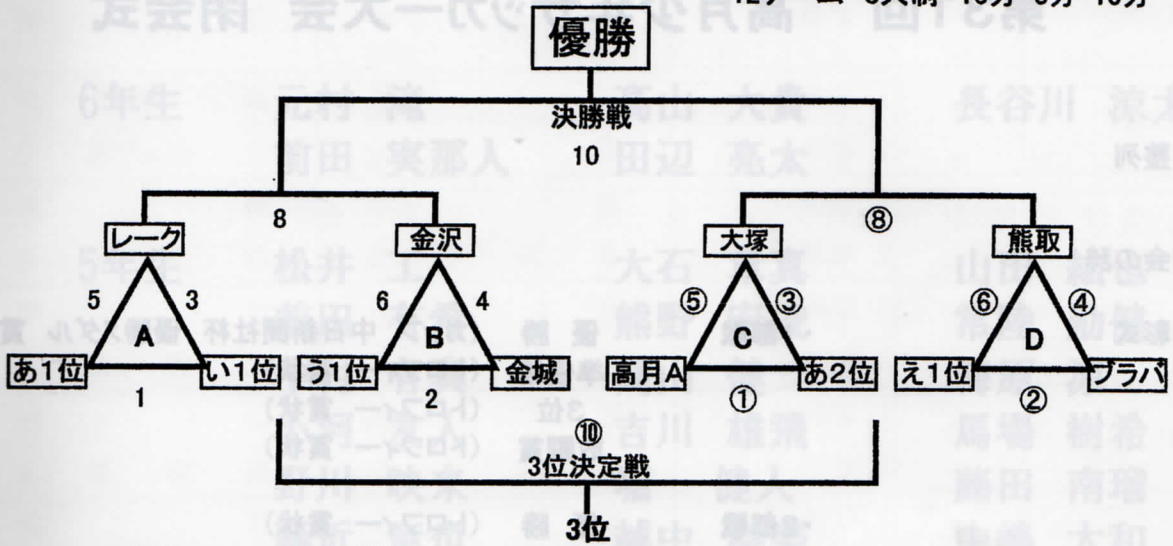

第31回 高月サッカー大会 1部戦 本戦

2011年11月23日(水・祝) 高月小学校グラウンド
12チーム 8人制 15分-5分-15分

Aリーグ

	レーク	あ1位	い1位	勝点	得点	失点	得失差	順位
レーク								
あ1位								
い1位								

Cリーグ

	大塚	高月A	あ2位	勝点	得点	失点	得失差	順位
大塚								
高月A								
あ2位								

Bリーグ

	金沢	う1位	金城	勝点	得点	失点	得失差	順位
金沢								
う1位								
金城								

Dリーグ

	熊取	え1位	プラバ	勝点	得点	失点	得失差	順位
熊取								
え1位								
プラバ								

時間	No	A コート				No	B コート			
		組み合わせ		主審	組み合わせ		主審			
08:30 ~ 09 05	1	あ1位	—	い1位	う1位	①	高月A	—	あ2位	え1位
09:10 ~ 09 45	2	う1位	—	金城	あ1位	②	え1位	—	プラバ	高月A
09:50 ~ 10 25	3	い1位	—	レーク	金城	③	あ2位	—	大塚	プラバ
10:30 ~ 11 05	4	金城	—	金沢	い1位	④	プラバ	—	熊取	あ2位
11:10 ~ 11 45	5	レーク	—	あ1位	金沢	⑤	大塚	—	高月A	熊取
11:50 ~ 12 25	6	金沢	—	う1位	レーク	⑥	熊取	—	え1位	大塚
12:30 ~ 12 55	リ フ テ ィ ン グ 大 会									
13:00 ~ 13 35	7	A2位	—	B2位	A3位	⑦	C2位	—	D2位	C3位
13:40 ~ 14:15	8	A1位	—	B1位	7負	⑧	C1位	—	D1位	⑦負
14:20 ~ 14 55	9	A3位	—	B3位	8負	⑨	C3位	—	D3位	⑧負
15:00 ~ 15 35	10	8勝	—	⑧勝	主催	⑩	8負	—	⑧負	主催
閉会式										