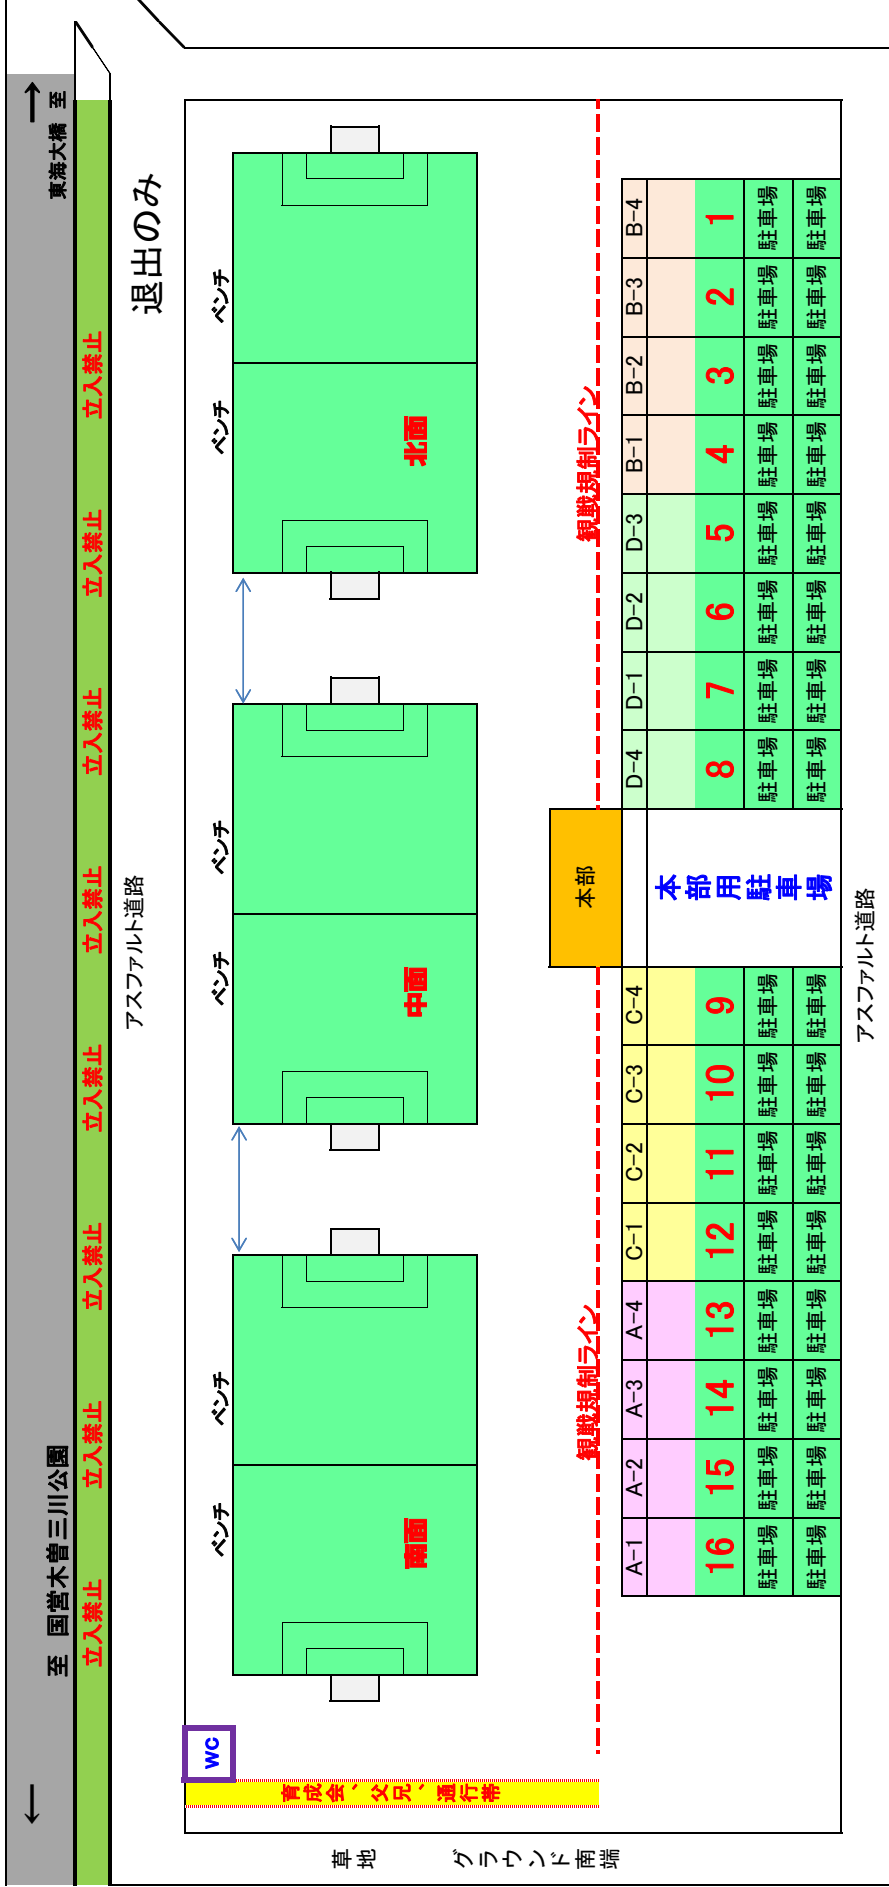

東江小学校

観戦規制ライン				観戦規制ライン											
A-1	A-2	A-3	A-4	C-1	C-2	C-3	C-4	D-4	D-1	D-2	D-3	B-1	B-2	B-3	B-4
16	15	14	13	12	11	10	9	8	7	6	5	4	3	2	1
駐車場	駐車場	駐車場	駐車場	駐車場	駐車場	駐車場	駐車場	駐車場	駐車場	駐車場	駐車場	駐車場	駐車場	駐車場	駐車場
駐車場	駐車場	駐車場	駐車場	駐車場	駐車場	駐車場	駐車場	駐車場	駐車場	駐車場	駐車場	駐車場	駐車場	駐車場	駐車場
本部								本部用駐車場							

長良川

★★★ 東海ピッチ使用上の注意事項を確認して下さい ★★★

- 敷地内はすべて禁煙です、必ず守って下さい。喫煙は敷地外で、吸殻は放置しない
- 国交省からの指示で堤防側への立入は制限を受けていますので、立入禁止とさせていただきます。
- 定められた駐車場以外の駐車はしないで下さい。(必ず前後に2台で止めて下さい)
- 水道設備はありませんので持参願います、近くにも無いのでご注意ください。
- 日差しや風を遮るものではありませんので必要の場合は準備願います。
- 当日の本部側から示される注意事項にも必ず従って下さい。
- 観戦や写真撮影、ビデオ撮影等も含め観戦規制ラインより西側(地図上の上部分)は立ち入り禁止です。
- 場内は矢印の方向での一方通行で通行して下さい。
- 堤防道路からの進入は北方向のみ進入とし南からターンをしての進入は禁止致します、又、退出は北向き方向で堤防道路でターンして南向きの退出は禁止致します。見学等で来場される方へも必ず上記進入退出方法を徹底して下さい、守れなかったチームには厳しい処置をとらせて頂きますので、チーム関係者は指導を徹底して頂きますようお願いいたします。
https://www.google.com/maps/d/viewer?l=35.2143115%2C136.671746&spn=0.009695%2C0.020707&hl=ja&msa=0&z=16&ie=UTF8&brcurrent=3%2C0x6003a2d65992afd9%3A0xb1293598350c8fd%2C0&iwloc=0004a36404621fcf84e2a&mid=1cvS1IRzn9_sMERolo9sKkXwIuJk