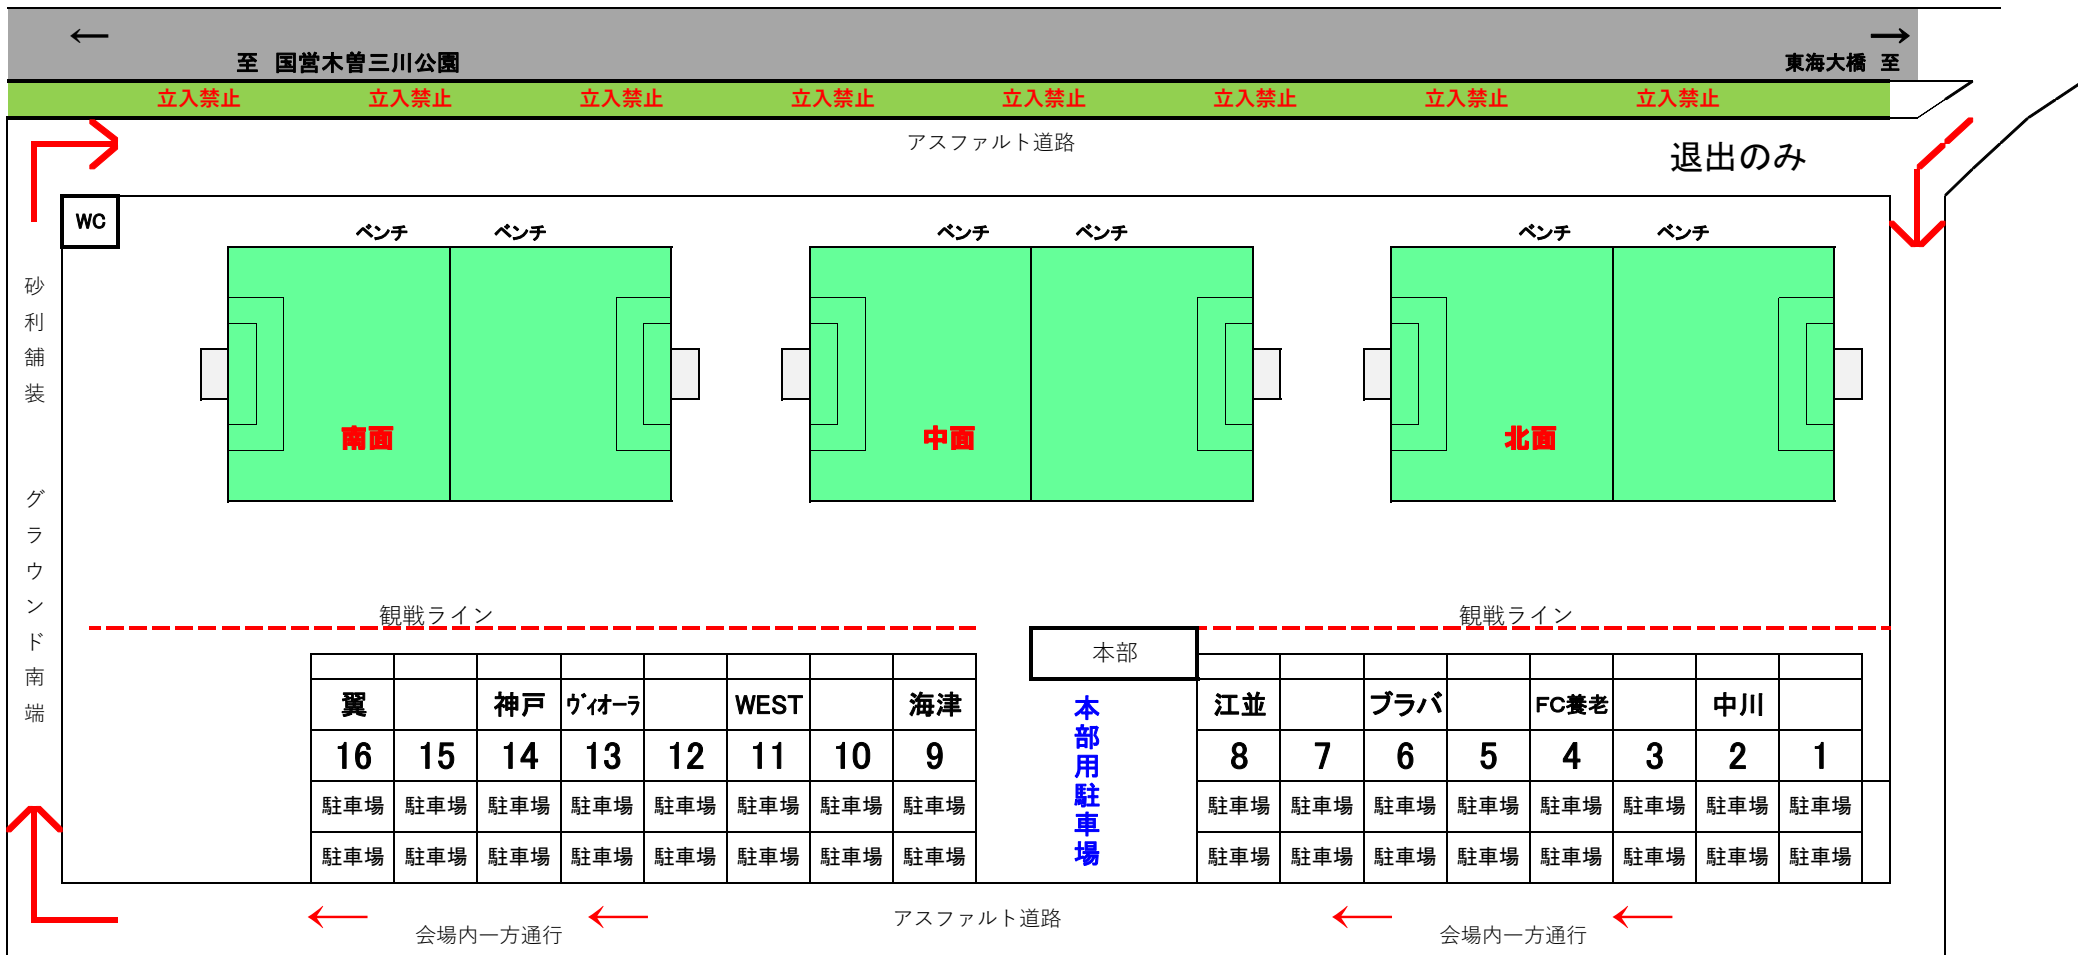

東江小学校

長良川

★★★ 東海ピッチ使用上の注意事項を確認して下さい ★★★

- 敷地内はすべて禁煙です、必ず守って下さい。喫煙は敷地外で、吸殻は放置しない
- 国交省からの指示で堤防側への立入は制限を受けていますので、立入禁止とさせていただきます。
- 定められた駐車場所以外の駐車はしないで下さい。(必ず前後に2台で止めて下さい)
- 水道設備はありませんので持参願います、近くにも無いのでご注意願います。
- 日差しや風を遮るものではありませんので必要場合は準備願います。
- 当日の本部側から示される注意事項にも必ず従って下さい。
- 観戦や写真撮影、ビデオ撮影等も含め観戦規制ラインより西側(地図上の上部分)は立ち入り禁止です。
- 場内は矢印の方向での一方通行で通行して下さい。
- 堤防道路からの進入は北方向からのみ進入とし南からターンをしての進入は禁止致します、又、退出は北向き方向で堤防道路でターンして南向きの退出は禁止致します。

大会運営からのお願い事項

- 喫煙場所は指定場所は本部にて確認をお願いします。
- 各チームでのゴミ等は、環境、自然破壊に繋がるますので各チームがモラルを持った行動を責任を持ってゴミの処理をお願い致します。(ゴミのお持ち帰りをお願いします。)
- 各チーム、大会期間中及び大会終了後に忘れものが出ますので、忘れ物が無い様にお願いします。

見学等で来場される方へも必ず上記進入退出方法を徹底して下さい、守れなかったチームには厳しい処置をとらせて頂きますので、チーム関係者は指導を徹底して頂きますようお願いいたします。
<https://www.google.com/maps/d/viewer?ll=35.214315%2C136.671746&spn=0.009695%2C0.020707&hl=ja&msa=0&z=16&ie=UTF8&brcurrent=3%2C0x6003a2d55992afd9%3A0xb1293598350c8fd%2C0&iwloc=0004a36404621fcf84e2a&mid=1cyS1jRzn9LsMERolo9sKkXwIINJk>