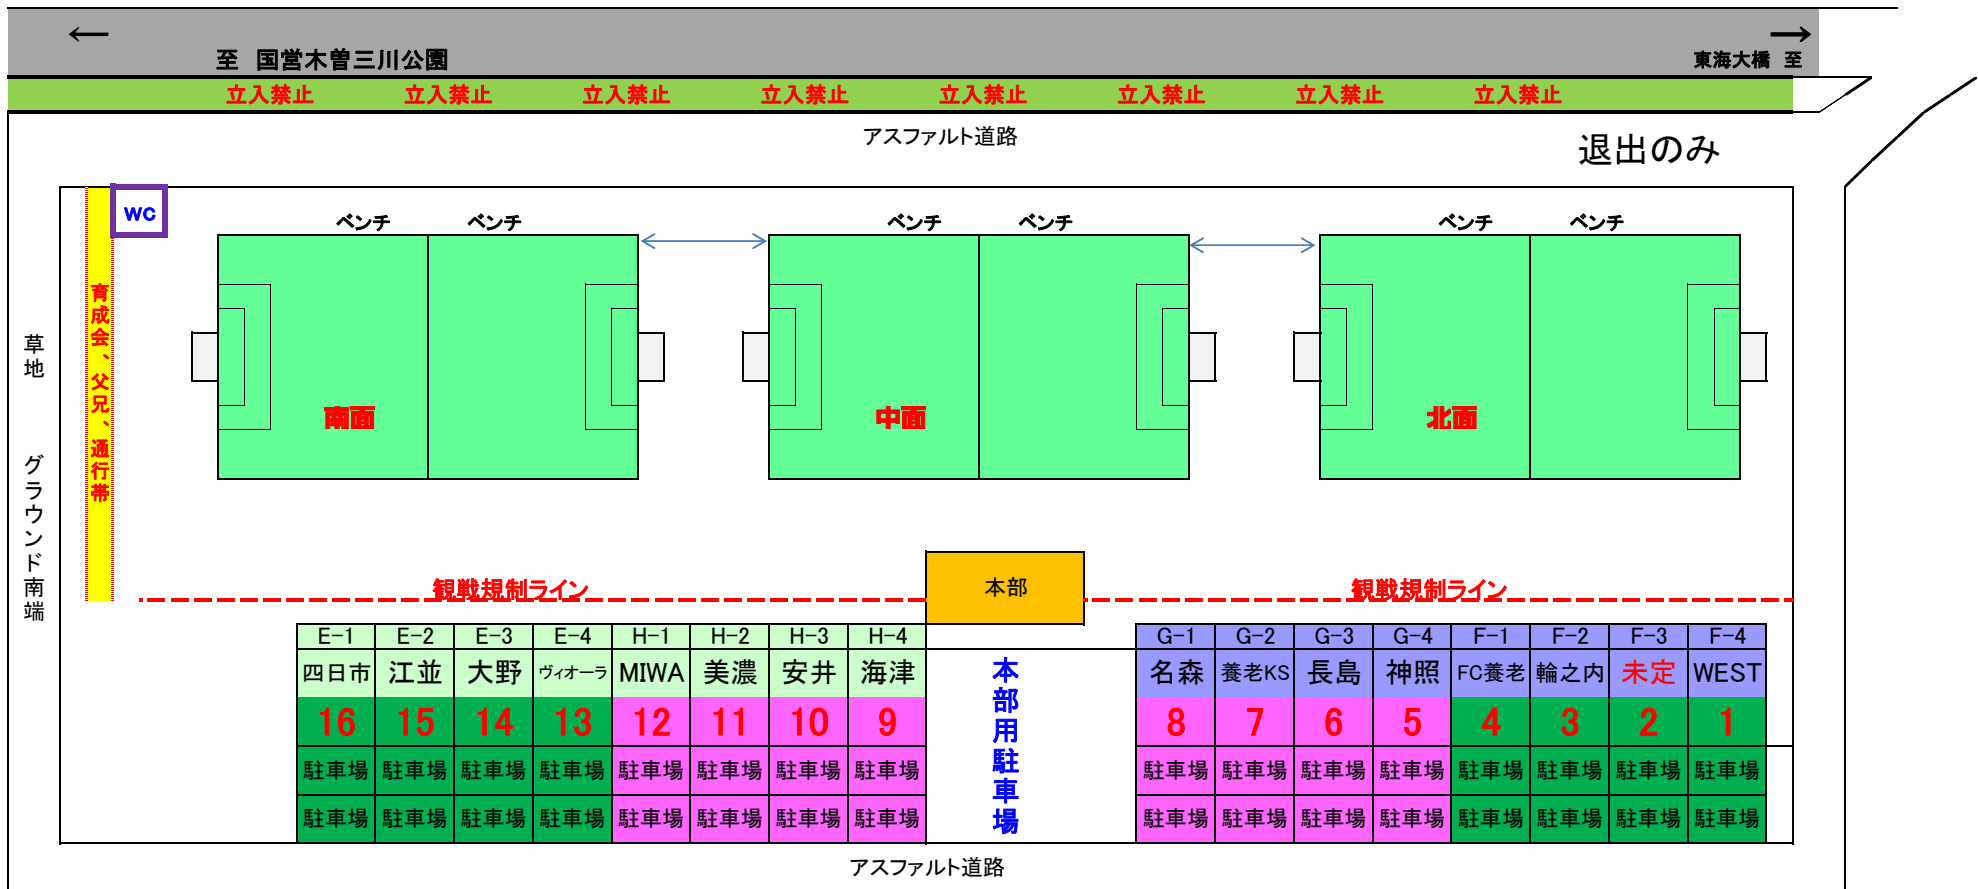

東江小学校

長良川

★★★ 東海ピッチ使用上の注意事項を確認して下さい ★★★

- 敷地内はすべて禁煙です、必ず守って下さい。喫煙は敷地外で、吸殻は放置しない
- 国交省からの指示で堤防側への立入は制限を受けていますので、立入禁止とさせていただきます。
- 定められた駐車場以外の駐車はしないで下さい。(必ず前後に2台で止めて下さい)
- 水道設備はありませんので持参願います、近くにも無いのでご注意ください。
- 日差しや風を遮るものではありませんので必要な場合は準備願います。
- 当日の本部側から示される注意事項にも必ず従って下さい。
- 観戦や写真撮影、ビデオ撮影等も含め観戦規制ラインより西側(地図上の上部分)は立ち入り禁止です。
- 場内は矢印の方向での一方通行で通行して下さい。
- 堤防道路からの進入は北方向からのみ進入とし南からターンをしての進入は禁止致します、又、退出は北向き方向で堤防道路でターンして南向きの退出は禁止致します。

見学等で来場される方へも必ず上記進入退出方法を徹底して下さい、守れなかったチームには厳しい処置をとらせて頂きますので、チーム関係者は指導を徹底して頂きますようにお願いします。

<https://www.google.com/maps/d/viewer?ll=35.214315%2C136.671746&spn=0.009695%2C0.020707&hl=ja&msa=0&z=16&ie=UTF8&brcurrent=3%2C0x6003a2d55992afd9%3A0xb1293598350c8fd%2C0&iwloc=0004a36404621fcf84e2a&mid=1cyS1iRzn9LsMERolo9sKkXwlNJK>

大会運営からのお願事項

- 喫煙場所は指定場所は本部にて確認をお願いします。
- 各チームでのゴミ等は、環境、自然破壊に繋がるますので各チームがモラルを持った行動を責任を持ってゴミの処理をお願い致します。(ゴミのお持ち帰りをお願いします。)
- 各チーム、大会期間中及び大会終了後に忘れものが出ますので、忘れ物が無い様にお願いします。

東海ピッチ