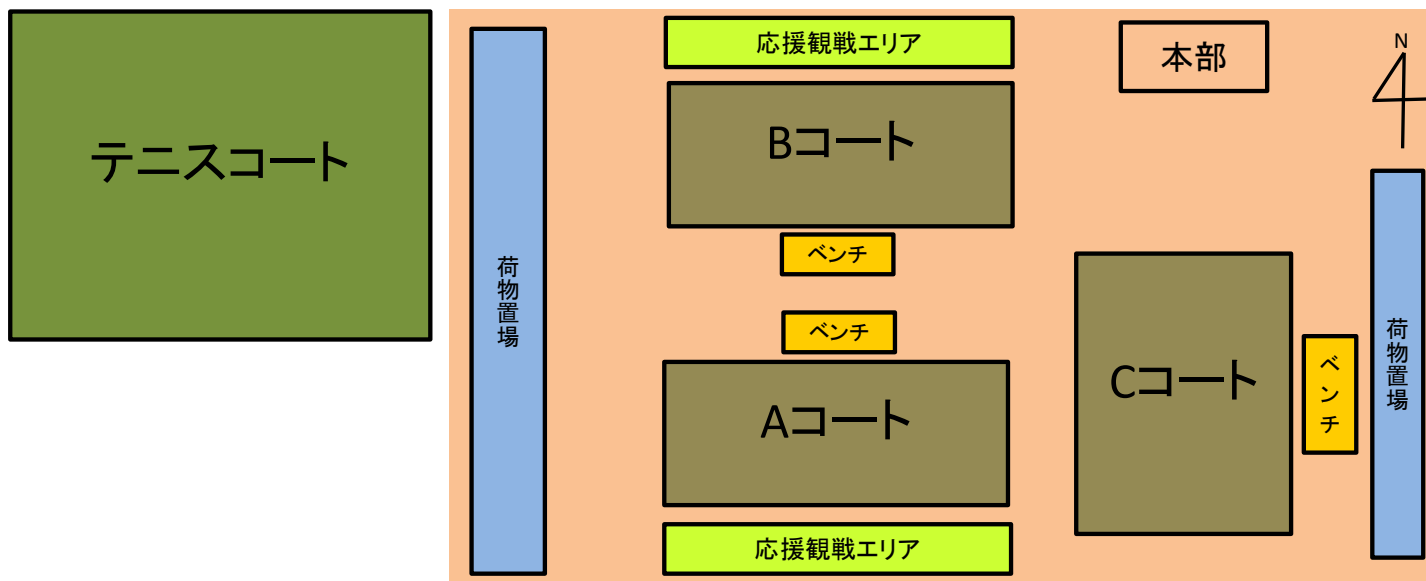

◆会場見取り図

【注意事項】

- ◆駐車場は必ず北側の「グランド利用者の駐車場」をご利用下さい。なお、駐車場内での事故・盗難などのトラブルにつきましては大会主催者は一切責任を負いませんので十分ご注意ください。
- ◆イスなどによる駐車場確保は禁止とさせていただきます。
- ◆グランドの西側に「テニスコート」がありますが、そちらへの立ち入りは一切禁止となります。
- ◆応援観戦はベンチ反対側にさせていただきます。ベンチの後ろまたは周辺での応援や観戦をしないようにして下さい。

グランド利用者の駐車場

テニスコート利用者の駐車場
(こちらは**使用禁止**)