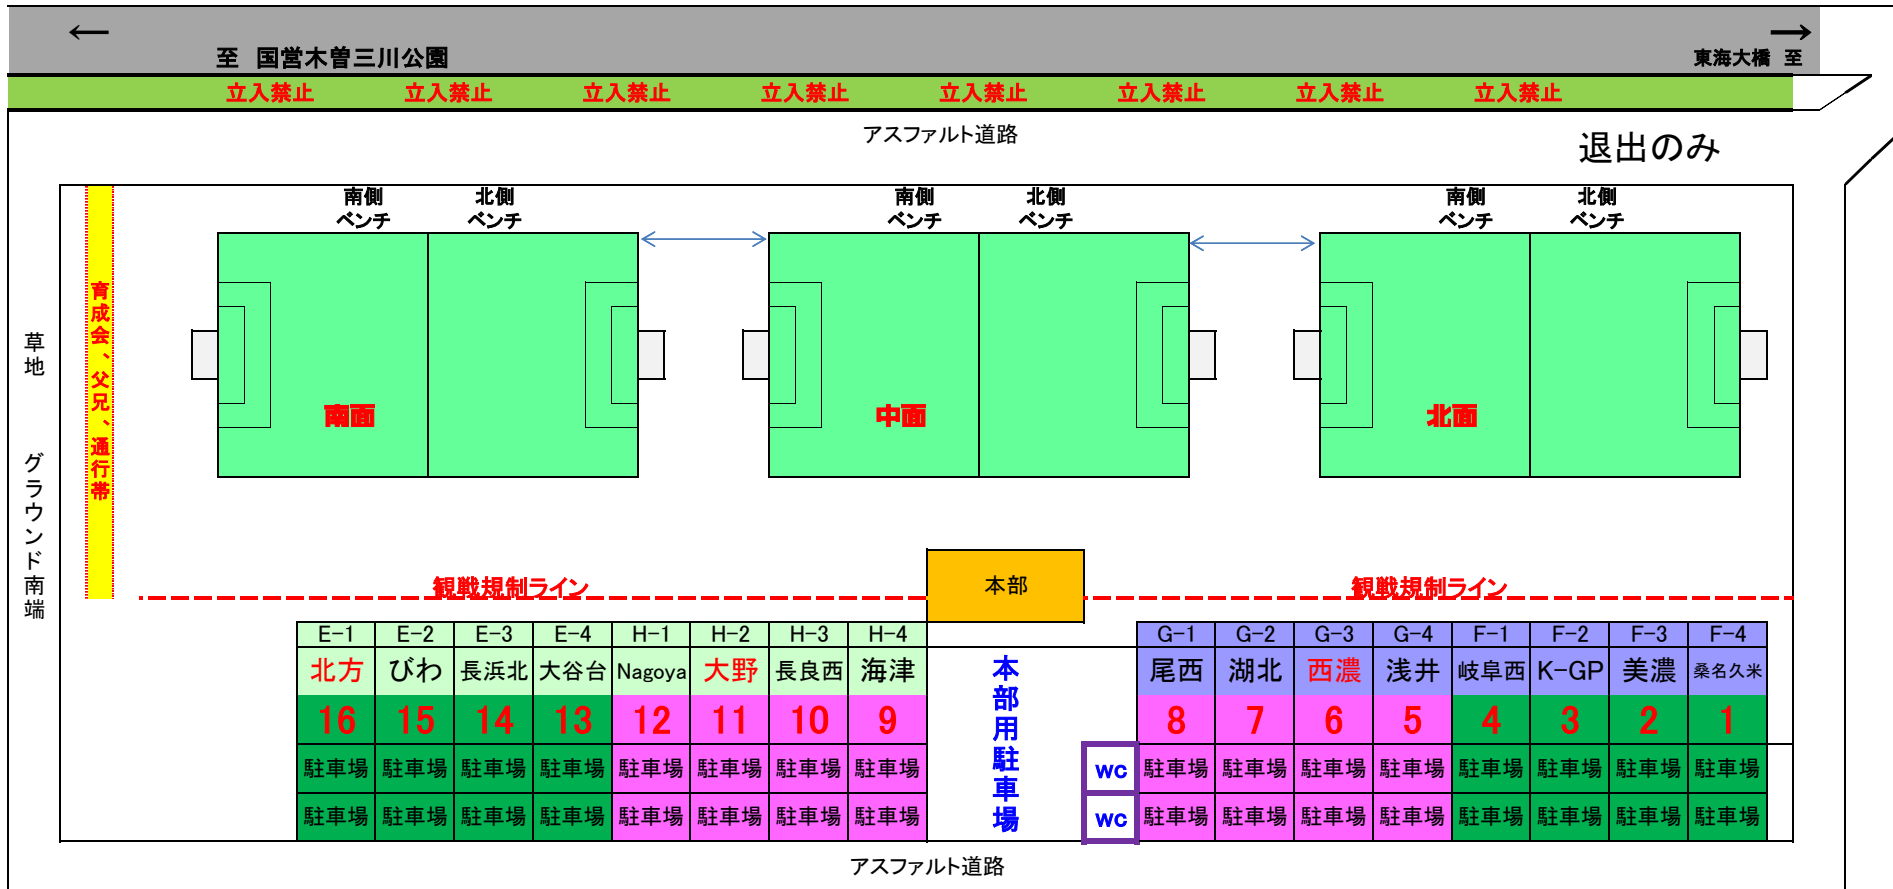

至桑名

至岐阜

駐車禁止(立入禁止) 駐車禁止(立入禁止) 駐車禁止(立入禁止)

駐車禁止

駐車禁止

駐車禁止

本部

ボールを使用した練習は
こちらで

南面
50m × 64~68m
少年用ゴール

南側

北側

ボールを使用した練習は
禁止

中面
50m × 64~68m
少年用ゴール

南側

北側

ボールを使用した練習は
禁止

北面
50m × 64~68m
簡易ゴール

南側

北側

ボールを使用した練習は
こちらで

東江小学校

長良川

★★★ 東海ピッチ使用上の注意事項を確認して下さい ★★★

- 敷地内はすべて禁煙です、必ず守って下さい。喫煙は敷地外で、吸殻は放置しない
- 国交省からの指示で堤防側への立入は制限を受けていますので、立入禁止とさせていただきます。
- 定められた駐車場所以外の駐車はしないで下さい。(必ず前後に2台で止めて下さい)
- 水道設備はありませんので持参願います、近くにも無いのでご注意ください。
- 日差しや風を遮るものではありませんので必要な場合は準備願います。
- 当日の本部側から示される注意事項にも必ず従って下さい。
- 観戦や写真撮影、ビデオ撮影等も含め観戦規制ラインより西側(地図上の上部分)は立ち入り禁止です。
- 場内は矢印の方向での一方通行で通行して下さい。
- 堤防道路からの進入は北方向からのみ進入とし南からターンをしての進入は禁止致します、又、退出は北向き方向で堤防道路でターンして南向きの退出は禁止致します。

見学等で来場される方へも必ず上記進入退出方法を徹底して下さい、守れなかったチームには厳しい処置をとらせていただきますので、チーム関係者は指導を徹底していただきますようお願いいたします。

<https://www.google.com/maps/d/viewer?ll=35.214315%2C136.671746&spn=0.009695%2C0.020707&hl=ja&msa=0&z=16&ie=UTF8&brcurrent=3%2C0x6003a2d55992afd9%3A0xb1293598350c8fd%2C0&iwloc=0004a36404621fcf84e2a&mid=1cyS1iRzn9LsMERolo9sKkXwlnJk>