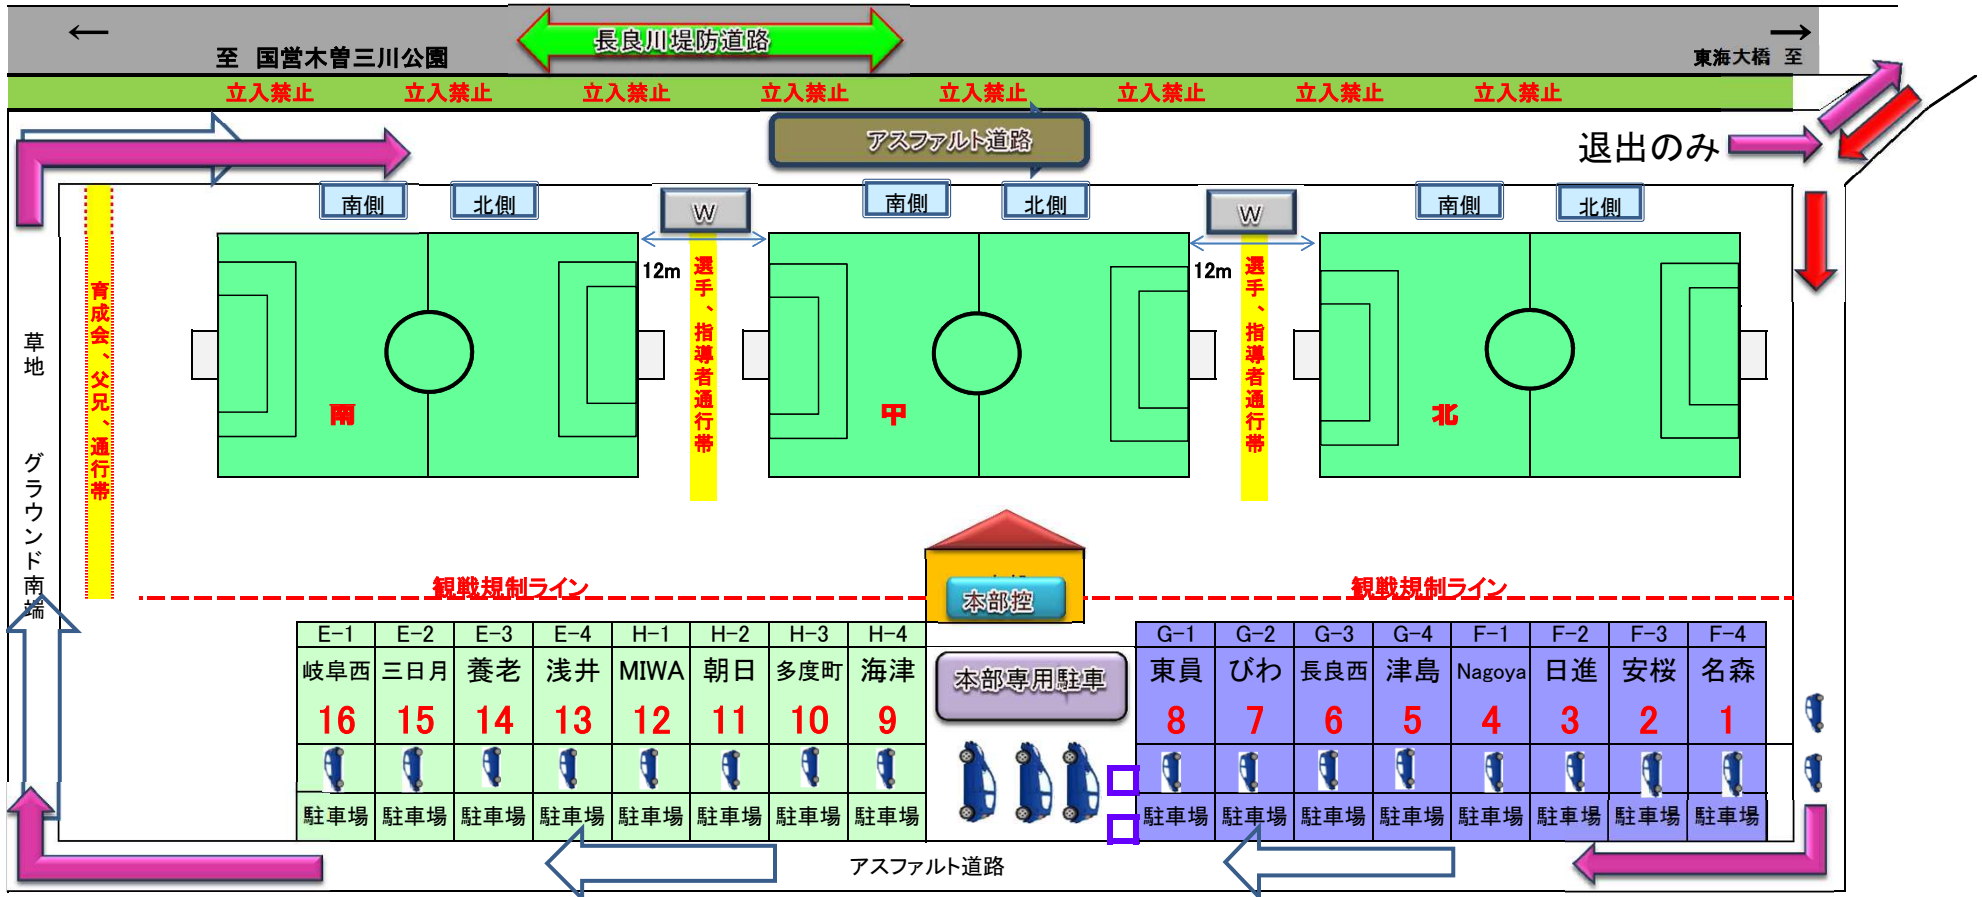

至桑名

至岐阜

駐車禁止(立入禁止) 駐車禁止(立入禁止) 駐車禁止(立入禁止)

駐車禁止

駐車禁止

駐車禁止

本部

ボールを使用した練習は
こちらで

南面
50m × 64~68m
少年用ゴール

南側

北側

ボールを使用した練習は
禁止

中面
50m × 64~68m
少年用ゴール

南側

北側

ボールを使用した練習は
禁止

北面
50m × 64~68m
簡易ゴール

南側

北側

ボールを使用した練習は
こちらで

東江小学校

長良川

★★★ 東海ピッチ使用上の注意事項を確認して下さい ★★★

- 敷地内はすべて禁煙です、必ず守って下さい。喫煙は敷地外で、吸殻は放置しない
- 国交省からの指示で堤防側への立入は制限を受けていますので、立入禁止とさせていただきます。
- 定められた駐車場所以外の駐車はしないで下さい。(必ず前後に2台で止めて下さい)
- 水道設備はありませんので持参願います、近くにも無いのでご注意ください。
- 日差しや風を遮るものではありませんので必要な場合は準備願います。
- 当日の本部側から示される注意事項にも必ず従って下さい。
- 観戦や写真撮影、ビデオ撮影等も含め観戦規制ラインより西側(地図上の上部分)は立ち入り禁止です。
- 場内は矢印の方向での一方通行で通行して下さい。
- 堤防道路からの進入は北方向からのみ進入とし南からターンをしての進入は禁止致します、又、退出は北向き方向で堤防道路でターンして南向きの退出は禁止致します。

見学等で来場される方へも必ず上記進入退出方法を徹底して下さい、守れなかったチームには厳しい処置をとらせて頂きますので、チーム関係者は指導を徹底して頂きますようにお願いします。

<https://www.google.com/maps/d/viewer?l=35.214315%2C136.671746&spn=0.009695%2C0.020707&hl=ja&msa=0&z=16&ie=UTF8&brcurrent=3%2C0x6003a2d55992afd9%3A0xb1293598350c8fd%2C0&iwloc=0004a36404621fcf84e2a&mid=1cvS1iRzn9LsMERolo9sKkXwlnJk>