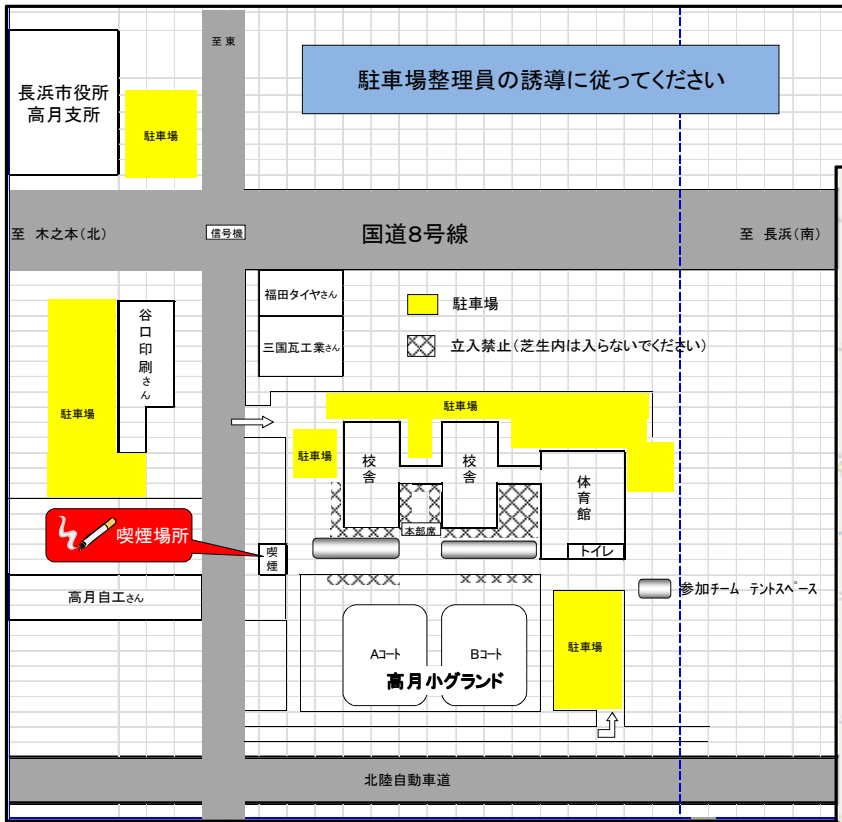

会場案内図

【高月小学校グラウンド】

ナビ電話番号検索用 0749-85-2002

【高時川河川敷グラウンド】